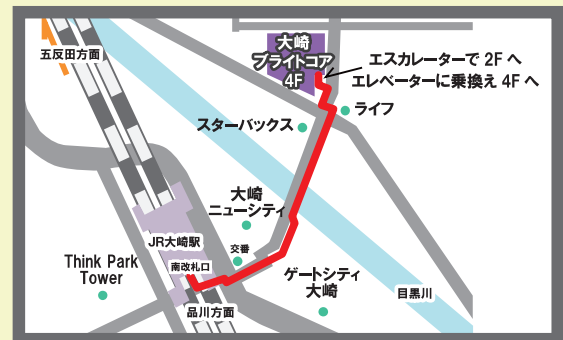

## 会場・アクセス

SHIP 品川産業支援交流施設 多目的ルーム

JR 山手線・JR 埼京線・JR 湘南新宿ライン・りんかい線  
「大崎」駅より徒歩8分